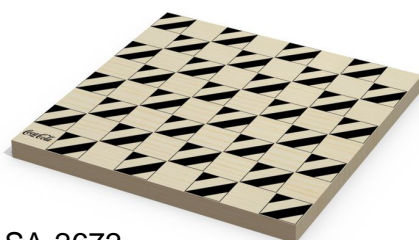

10484/042  
Porta copo  
120x102x12mm

ASA-2492  
Suporte para manteiga e torradas  
330x175x15mm

ASA-2549  
Suporte para manteiga  
170x130x12mm

10239/040  
Tábua garrafa  
460x130x18mm

ASA-2289  
Tábua frango  
300x215x12mm

ASA-2290  
Tábua sino  
300x280x12mm

ASA-2610  
Porta-copo  
94x94x10mm

ASA-2672  
Tábua tabuleiro dama  
230x230x12mm

ASA-2844  
Suporte para pizza  
420x370x12mm

ASA-3307  
Porta-talher  
70x30x20mm

Valor pedido mínimo.....: R\$3.000,00  
Prazo de entrega.....: a negociar