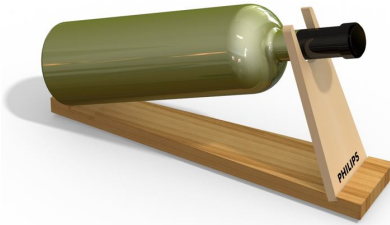

Produtos Personalizados

Tramontina Belém S/A

Valor pedido mínimo.....: R$3.000,00
Prazo de entrega.....: a negociar