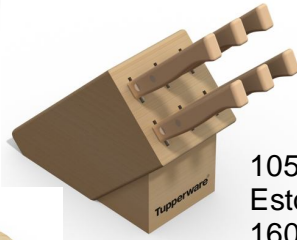

## Tramontina Belém S/A

10426/082  
Tábua para salame  
300x50x15mm

10487/042  
Suporte para travessa  
340x217x50mm

10502/080  
Estojo para facas  
160x123x74mm

ASA-2619  
Tábua tampa  
Ø245x15mm

10460/062  
Porta condimentos  
335x90x24mm

10484/042  
Porta copo  
120x102x12mm

ASA-2492  
Suporte para manteiga e torradas  
330x175x15mm

ASA-2549  
Suporte para manteiga  
170x130x12mm

10239/040  
Tábua garrafa  
460x130x18mm

ASA-2289  
Tábua frango  
300x215x12mm

ASA-2290  
Tábua sino  
300x280x12mm

ASA-2610  
Porta-copo  
94x94x10mm

ASA-2672  
Tábua tabuleiro dama  
230x230x12mm

ASA-2844  
Suporte para pizza  
420x370x12mm

ASA-3307  
Porta-talher  
70x30x20mm

Valor pedido mínimo.....: R\$3.000,00  
Prazo de entrega.....: a negociar